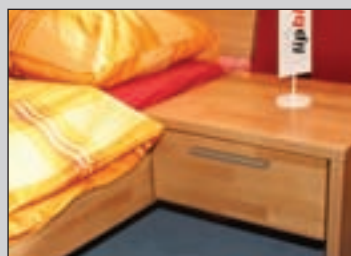

Program **YOUTH** je izdelan iz širinsko in dolžinsko spojene masivne bukovine ali širinsko spojene smrekovine.

YOUTH program odlikujeta predvsem trdnost in nizka cena.

Pri programu **YOUTH** je možno opremiti posteljo z dodatnim dnom, ki je primeren za vstavek vodnega vložka.

YOUTH programme is made of massive beech wood, joined by width and length, or pinewood, joined by width.

YOUTH programme excels particularly in firmness and low price.

YOUTH programme may have a bed with extra bottom which is suitable for a water mattress.

Program **YOUTH** je izrađen iz širinsko - dužinsko spojene masivne buke ili širinske spojene smreke.

YOUTH program odlikuje se prije svega otpornošću i niskom cijenom.

Kod programa **YOUTH** je moguće izraditi krevet s dodatnim dnom, koji je pogodan za uetmak vodenog madraca.

YOUTH

lipbled.

Rečiška c. 61a, 4260 Bled, Slovenija,
tel.: +386 4 579 50 00, fax: +386 4 579 51 21,
www.lip-bled.si, lipbl@lip-bled.si

*Pohištvo iz masivnega lesa
Namještaj od masivnog drva
Solid wood furniture*