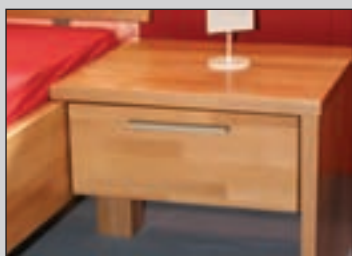

YOUTH

*Pohištvo iz masivnega lesa
Namještaj od masivnog drva
Solid wood furniture*

lipbled®

dimenzije v cm	Postelja - brez vložka in brez vzmetnice Stranice postelje - dolžine 190, 210 in 220cm se doplačajo							Dodatno dno za vodni vložek		
	90x200	100x200	120x200	140x200	160x200	180x200	200x200	postelje 090,100,120	postelje 140,160,180,200	
L	96,6	106,6	126,6	146,6	166,6	186,6	216,6	70	120	
Tip	090	100	120	140	160	180	200	D090	D180	
Tip	091S	100S	120S	140S	160S	180S	200S	D090S	D180S	
POSTELJE TIP S IMAJO 7cm VIŠJE LEŽIŠČE + DNA ZA VODNO POSTELJO TIP S SO 7cm VIŠJA										
dimenzije v cm	Nočna omarica 121 brez predala - možna postavitev samo ob postelji			Nočna omarica 122 leva in desna 1x predal - možna postavitev samo ob postelji						
Tip	121			122L			122D			
Tip	121S			122LS			122DS			
NOČNE OMARICE TIP S SO 7cm VIŠJE (47,5cm) - PRILAGOJENE ZA POSTELJE TIP S										
dimenzije v cm	Dodatni predal pod posteljo za postelje 090 in 100				Dodatni predal pod posteljo za postelje 180 in 200					
Dolžina stranic 200cm, zgornji rob stranice 38cm od tal Predal je dimenzij 140cm x 85cm 1x predal				Dolžina stranic 200cm, zgornji rob stranice 38cm od tal Predal je dimenzij 140cm x 85cm 2x predal - iz obeh strani						
Tip	090P		100P		180P		200P			
dimenzije v cm	Postelja in 2x nočna omarica 121				Postelja in nočna omarica 122L + 122D					

YOUTH programme is made of massive beech wood, joined by width and length, or pinewood, joined by width.

YOUTH programme excels particularly in firmness and low price.

YOUTH programme may have a bed with extra bottom which is suitable for a water mattress.

Program **YOUTH** je izrađen iz širinsko - dužinsko spojene masivne buke ili širinske spojene smreke.

YOUTH program odlikuje se prije svega otpornošću i niskom cijenom.

Kod programa **YOUTH** je moguće izraditi krevet s dodatnim dnom, koji je pogodan za uetmak vodenog madraca.